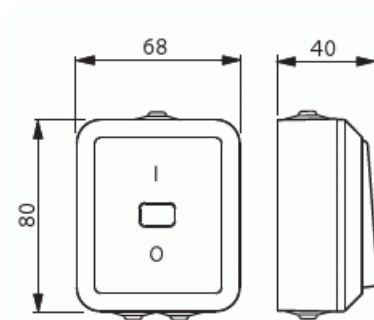

Strömställare Kapslat IP44

2-pol, med X-pling för utanpåliggande montage

Typ: 1062SW

E-nr: 1818376

Produkt ID: 2TKA000138G1

GTIN: 6418677334535

Strömställare för utanpåliggande montage med snabbanslutning. Har 2 separata X-plingar. Glasklar lins utan symbol är monterad, Levereras utan lampa

Teknisk specifikation

Elektriska värden

Märkspänning: 250 V

Klassificering

Lämplig för skyddsklass (IP): IP20

Packning

Förpackning: 1/10/100/1200

Enhet: st

ETIM Data

Kopplingstyp: Kronströmställare

Manövreringsmetod: Vippra/knapp

Sammansättning:	Grundelement
Tryckknappsomkopplare:	Nej
Antal vippor:	2
Monteringsmetod:	Utanpåliggande montage
Typ av fastsättning:	Montering med klo och skruv
Med monteringsplåt:	Nej
Material:	Plast
Materialkvalitet:	Termoplast
Halogenfri:	Ja
Anti-bakteriell:	Nej
Ytskydd:	Förzinkad
Typ av yta:	Blank
Färg:	Vit
RAL-nummer (liknande):	9010
Etikettutrymme/informationsyta:	Nej
Belysning:	Nej
Märkström:	16 A
Kopplingsström för lysrör:	16 AX
Återkopplingssignalkontakt:	Nej
Anslutningstyp:	Övrigt
Tvättmaskinomkopplare:	Nej
Apparatens bredd:	68 mm
Apparatens höjd:	70 mm
Apparatens djup:	26 mm
Inbyggnadsdjup:	18 mm
Minsta djup på infälld installationsdosa:	18 mm