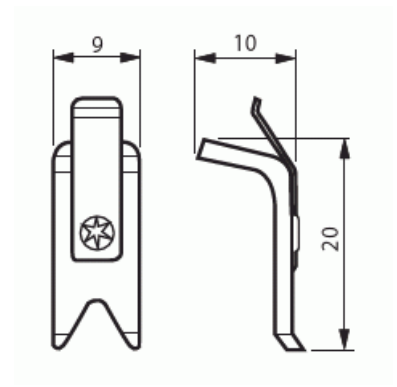

Fästklor

Fästklor för ABB's vägguttag och strömställare.

Typ: ASE1

E-nr: 1815299

Produkt ID: 2TKA001721G1

GTIN: 6410021660932

Dessa fästklor passar till samtliga ABB's 1 och 2-vägs vägguttag samt strömställare och tryckknappar.

Teknisk specifikation

Packning

Förpackning:	10/100/1000/28000
Enhet:	st

ETIM Data

Typ av tillbehör/reservdel:	Förlängningsklo
Tillbehör:	Ja
Reservdel:	Nej