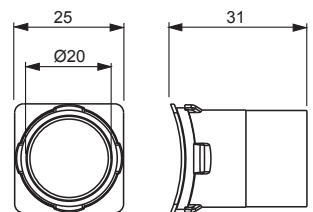

AN9.20

Namn: **Stuts rak M20**
Stuts, rak 20 mm

Typ: AN9.20
EAN: 6410011527351
E-nr: 1422332

Beskrivning: Till dosorna AU14 och AUS15.2 lämpar sig stutsarna AN9.20 (rak Ø 20) och ANK14.20 (hörn Ø 20). Vill man använda 16 mm installationsrör, används reduceringsstuts AN20.16 i stutsarna. Tillverkad av halogenfritt material (IEC/61249-2-21).

Förpackning: 100/500
Enhet: st

ETIM

ETIM 7 EC002328 (EC002328)
ETIM 8 EC002328 (EC002328)

ETIM 8

Type of accessory/spare part	Other
Accessory	yes
Spare part	no
Suitable for built-in installation box	yes
Suitable for central conduit box	no