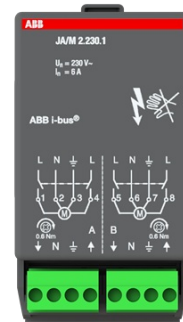

Jalusiaktormodul 2-vägs

JALUSIAKTOR 230V

Type: JA/M2.230.1

EI-Number: 1751424

Product ID: 2CDG110003R0011

GTIN: 4016779583152

Jalusiaktor 230 V AC, 2- kanaler, för montering i rumskontrollerbox. 2 potentialfria kontakter för 230 V 50 Hz ,6 A-AC3.