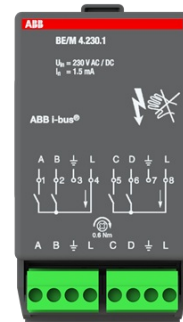

Binäringångsmodul, 4-kanaler 115-230 V AC/DC

BINÄRINGÅNG 230V

Type: BE/M4.230.1

EI-Number: 1751410

Product ID: 2CDG110005R0011

GTIN: 4016779583114

Binäringång 115-230 V AC/DC 4-kanaler för montering i rumscontrollerbox.

Technical specification

Packing

Package:	1
Unit:	PCS

ETIM Data

Bussystem EIB/KNX:	Yes
Bussystem övriga:	Ingen
Dubbelriktad radiofrekvens:	No
Monteringsmetod:	Övrigt
LED-styrning:	No
Antal ingångar:	4
Inspänning:	100...230 V
Genererar signalspänning:	No