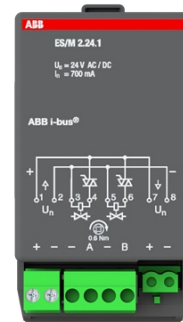

Elektronisk aktormodul 2-kanaler, 24 V

AKTOR ELEKTRONISK 24V

Type: ES/M2.24.1

EI-Number: 1751442

Product ID: 2CDG110014R0011

GTIN: 4016779583626

Elektronisk aktormodul för montering i rumskontrollerbox. 2-kanaler.
24 V AC/ DC, 0,7 A vid COS ϕ 1.

Technical specification

Packing

Package:	1
Unit:	PCS

ETIM Data

Bussystem EIB/KNX:	Yes
Bussystem KNX-radio:	No
Bussystem radiofrekvens:	No
Bussystem LON:	No
Bussystem Powernet:	No
Bussystem övriga:	Ingen
Monteringsmetod:	Övrigt
Bussanslutning ingår:	Yes

Product Card

AKTOR ELEKTRONISK 24V

Avtagbar bussmodul:	No
Antal utgångar:	2
Omkopplingsspänning från/till:	24 V
Kapslingsklass (IP):	IP54