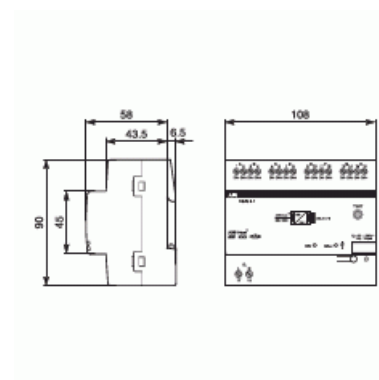

Dali-gateway

DALIGRÄNSSNITT 8-KANALER

Type: DG/S 8.1

EI-Number: 1751084

Product ID: 2CDG110025R0011

GTIN: 4016779585828

Digital DALI-styrenhet med 8 separata kanaler för anslutning av upp till 16 DALI-enheter per kanal.

Technical specification

Packing

Package:	1
Unit:	PCS

ETIM Data

Bussystem EIB/KNX:	Yes
Bussystem KNX-radio:	No
Bussystem radiofrekvens:	No
Bussystem LON:	No
Bussystem Powernet:	No
Dubbelriktad radiofrekvens:	No
Monteringsmetod:	DRA (DIN-rail adapter)

Product Card

DALIGRÄNSSNITT 8-KANALER

Bredd i antal modulfellanrum:	6
Demonteringskydd:	No
Med LED-indikering:	Yes
Kan uppdateras:	Yes
Beroende av leverantör:	No
Visualisering:	No
Web-Server:	No
Radiogränssnitt:	No
Infraröd-gränssnitt:	No
Kapslingsklass (IP):	IP20