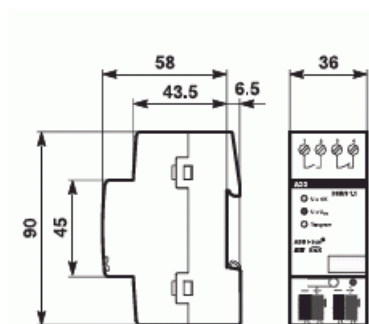

Busövervakningsenhet

BUSÖVERVAKNINGSENHET

Type: DSM/S 1.1

EI-Number: 1750005

Product ID: 2CDG110060R0011

GTIN: 4016779652056

För snabb diagnos av buss-status och indikering av telegramtrafik via lysdiod.

Technical specification

Packing

Package:	1
Unit:	PCS

ETIM Data

Tillbehör:	No
Reservdel:	No