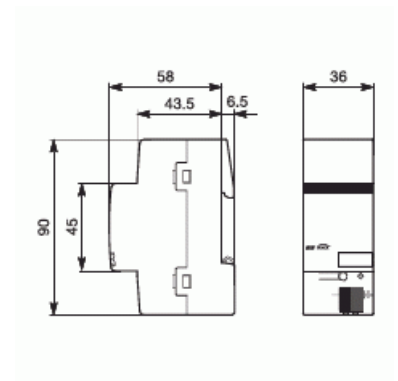

Technical specification

Packing

Package:	1
Unit:	PCS

ETIM Data

Bussystem EIB/KNX:	Yes
Bussystem övriga:	Ingen
Dubbelriktad radiofrekvens:	No
Dagprogram:	Yes
Veckoprogram:	Yes
årsprogram:	Yes
Monteringsmetod:	DRA (DIN-rail adapter)