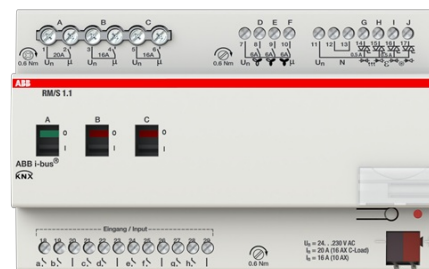

Rumskontroller basic

RUMSKONTROLLER BASIC

Type: RM/S 1.1

EI-Number: 1751226

Product ID: 2CDG110094R0011

GTIN: 4016779665568

Room master, en komplett KNX central med 8 ingångar, 3 utgångar samt HVAC styrning. För hotellrum, kontor mm.

Technical specification

Packing

Package:	1
Unit:	PCS

ETIM Data

Bussystem EIB/KNX:	Yes
Bussystem övriga:	Ingen
Monteringsmetod:	DRA (DIN-rail adapter)
Bredd i antal modulmellanrum:	8.0
Manuell styrning/handaktivering:	Yes
Antal kanaler IN:	8
Antal ingångar:	8

Max. omkopplingsström: 20 A

Kapslingsklass (IP): IP20
