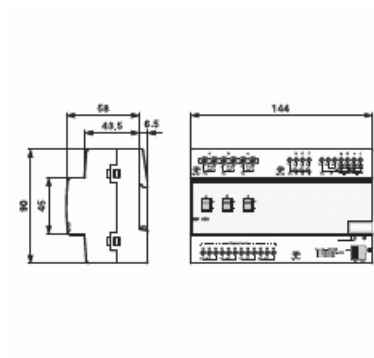

Rumskontroller basic

RUMSKONTROLLER BASIC

Type: RM/S 1.1

EI-Number: 1751226

Product ID: 2CDG110094R0011

GTIN: 4016779665568

Room master, en komplett KNX central med 8 ingångar, 3 utgångar samt HVAC styrning. För hotellrum, kontor mm.

Technical specification

Packing

Package:	1
Unit:	PCS

ETIM Data

Bussystem EIB/KNX:	Yes
Bussystem övriga:	Ingen
Monteringsmetod:	DRA (DIN-rail adapter)
Bredd i antal modulmellanrum:	8.0
Manuell styrning/handaktivering:	Yes
Antal kanaler IN:	8
Antal ingångar:	8

Max. omkopplingsström: 20 A

Kapslingsklass (IP): IP20
