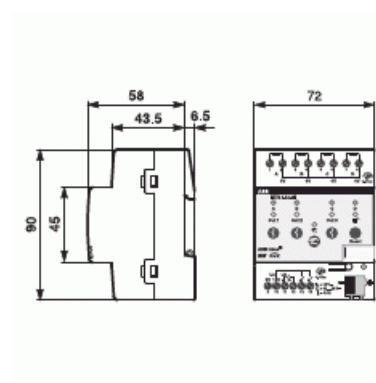

Säkerhetsterminal

SÄKERHETSTERMINAL 4-KANALER

Type: MT/S4.12.2M

EI-Number: 1738009

Product ID: 2CDG110109R0011

GTIN: 4016779711876

Kompakt KNX säkerhetslösning för upptäckt av intrång och tekniska larm. Enheten har 4 övervakade ingångar och 3 reläutg.

Technical specification

Packing

Package:	1
Unit:	PCS

ETIM Data

Bussystem EIB/KNX:	Yes
Bussystem övriga:	Ingen
Modell/Utförande:	Signaleringsgruppterminal
Monteringsmetod:	DRA (DIN-rail adapter)
Antal ingångar:	4
Kapslingsklass (IP):	IP20