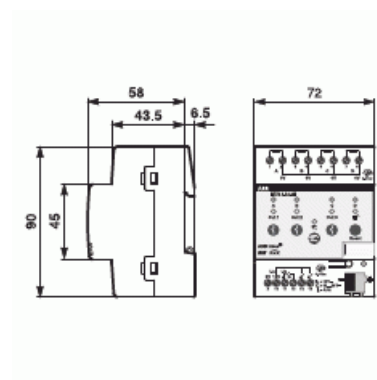

## SÄKERHETSTERMINAL 4-KANALER

Type: MT/S4.12.2M

EI-Number: 1738009

Product ID: 2CDG110109R0011

GTIN: 4016779711876

Kompakt KNX säkerhetslösning för upptäckt av intrång och tekniska larm. Enheten har 4 övervakade ingångar och 3 reläutg.

## Technical specification