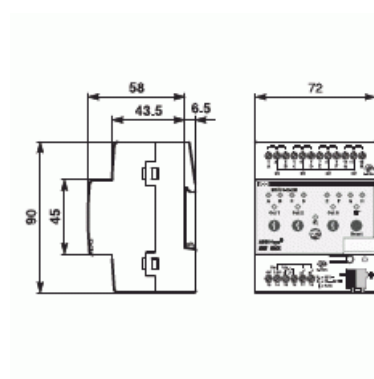

Säkerhetsterminal

SÄKERHETSTERMINAL 8-KANALER

Type: MT/S8.12.2M

EI-Number: 1738010

Product ID: 2CDG110110R0011

GTIN: 4016779711869

Kompakt KNX säkerhetslösning för upptäckt av intrång och tekniska larm. Enheten har 8 övervakade ingångar och 3 reläutg.

Technical specification

Packing

Package:	1
Unit:	PCS

ETIM Data

Bussystem EIB/KNX:	Yes
Bussystem övriga:	Ingen
Monteringsmetod:	DRA (DIN-rail adapter)
Antal ingångar:	8
Kapslingsklass (IP):	IP20