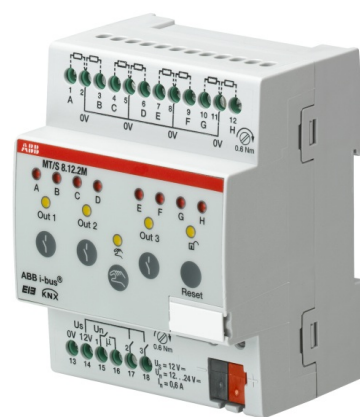

Säkerhetsterminal

SÄKERHETSTERMINAL 8-KANALER

Type: MT/S8.12.2M

EI-Number: 1738010

Product ID: 2CDG110110R0011

GTIN: 4016779711869

Kompakt KNX säkerhetslösning för upptäckt av intrång och tekniska larm. Enheten har 8 övervakade ingångar och 3 reläutg.

Technical specification

Packing

Package:	1
Unit:	PCS

ETIM Data

Bussystem EIB/KNX:	Yes
Bussystem övriga:	Ingen
Monteringsmetod:	DRA (DIN-rail adapter)
Antal ingångar:	8
Kapslingsklass (IP):	IP20