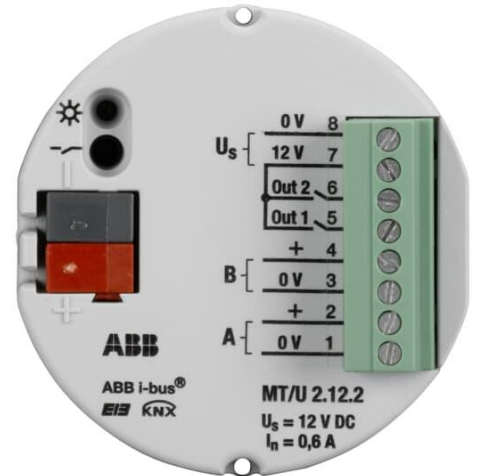

Säkerhetsterminal

SÄKERHETSTERMINAL 2-KANALER

Type: MT/U2.12.2

EI-Number: 1738039

Product ID: 2CDG110111R0011

GTIN: 4016779711760

Kompakt KNX säkerhetslösning för upptäckt av intrång och tekniska larm. Enheten har 2 övervakade ingångar och 2 utgångar.

Technical specification

Packing

Package:	1
Unit:	PCS

ETIM Data

Bussystem EIB/KNX:	Yes
Bussystem övriga:	Ingen
Monteringsmetod:	Infällt montage
Antal ingångar:	2
Kapslingsklass (IP):	IP20