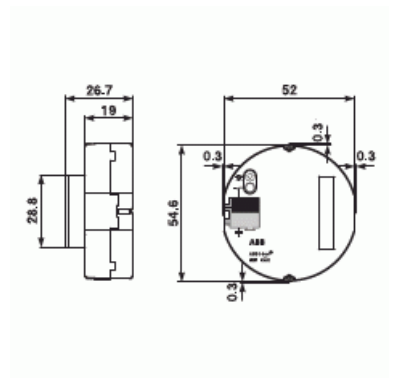

Säkerhetsterminal

SÄKERHETSTERMINAL 2-KANALER

Type: MT/U2.12.2

EI-Number: 1738039

Product ID: 2CDG110111R0011

GTIN: 4016779711760

Kompakt KNX säkerhetslösning för upptäckt av intrång och tekniska larm. Enheten har 2 övervakade ingångar och 2 utgångar.

Technical specification

Packing

Package:	1
Unit:	PCS

ETIM Data

Bussystem EIB/KNX:	Yes
Bussystem övriga:	Ingen
Monteringsmetod:	Infällt montage
Antal ingångar:	2
Kapslingsklass (IP):	IP20