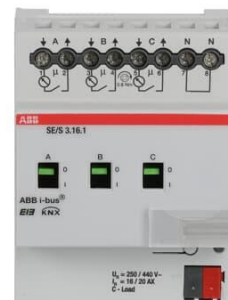

Energiaktor 3-kanaler 16/20A

ENERGIAKTOR 3-KAN 16/20A

Type: SE/S 3.16.1

EI-Number: 1751142

Product ID: 2CDG110136R0011

GTIN: 4016779709774

Mäter energikonsumtionen över utgångarna. Flera olika elektriska storheter kan övervakas. Funkar som effektvakt.

Technical specification

Packing

Package:	1
Unit:	PCS

ETIM Data

Bussystem EIB/KNX:	Yes
Bussystem övriga:	Ingen
Dubbelriktad radiofrekvens:	No
Modell/Utförande:	Energimätare
Anslutningstyp:	Direkt
Reaktiv effekt:	No
Godkänd enligt PTB:	No
S0 impulsgränssnitt:	Ingen
Tariffomkopplare:	No