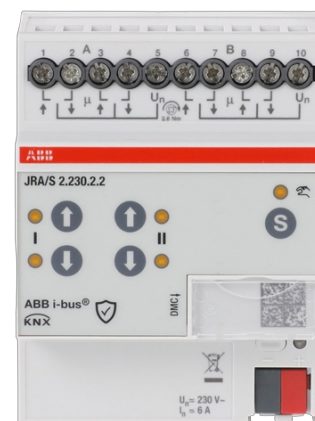

MARK/JALU AKT MAN 2K

Type: JRA/S2.230.2.2

EI-Number: 1741023

Product ID: 2CDG110284R0011

GTIN: 4053546110814

IP20

För styrning av oberoende 230 VAC-motorer via ABB i-bus® KNX. Enheterna är utformade för positionering av persienner, rulljalousier, markiser och samt för styrning av dörrar, fönster och ventilation. Någon extra hjälpspanning behövs inte. För att skydda motorn är utgångskontakterna elektromekaniskt låsta mot varandra. Tryckknappar finns på enhetens framsida för att styra utgångarna, t.ex. under körning. Utgångens aktuella status visas via lysdioder om utgången är vald."

Technical specification

ETIM Data

Bussystem EIB/KNX:	Yes
Bussystem KNX-radio:	No
Bussystem radiofrekvens:	No
Bussystem LON:	No
Bussystem Powernet:	No
Bussystem övriga:	Ingen
Monteringsmetod:	DRA (DIN-rail adapter)
Bredd i antal modulmellanrum:	4
Bussanslutning ingår:	Yes
Avtagbar bussmodul:	No
Med LED-indikering:	Yes

Product Card

MARK/JALU AKT MAN 2K

Max. omkopplingseffekt:	1380 W
Strömtyp:	AC
Kapslingsklass (IP):	IP20
Minsta djup på infälld installationsdosa:	64.5 mm