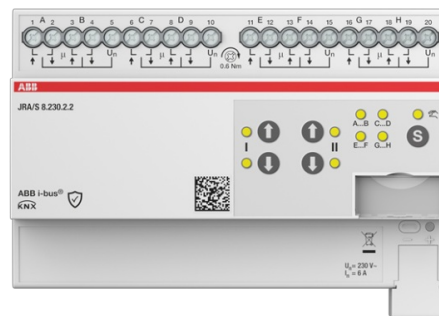

MARK/JALU AKT MAN 8K

Type: JRA/S8.230.2.2

EI-Number: 1741025

Product ID: 2CDG110286R0011

GTIN: 4053546110913

IP20

För styrning av oberoende 230 VAC-motorer via ABB i-bus® KNX. Enheterna är utformade för positionering av persienner, rulljalousier, markiser och samt för styrning av dörrar, fönster och ventilation. Någon extra hjälpspanning behövs inte. För att skydda motorn är utgångskontakterna elektromekaniskt låsta mot varandra. Tryckknappar finns på enhetens framsida för att styra utgångarna, t.ex. under körning. Utgångens aktuella status visas via lysdioder om utgången är vald."

Technical specification

ETIM Data

Bussystem EIB/KNX:	Yes
Bussystem KNX-radio:	No
Bussystem radiofrekvens:	No
Bussystem LON:	No
Bussystem Powernet:	No
Bussystem övriga:	Ingen
Monteringsmetod:	DRA (DIN-rail adapter)
Bredd i antal modulmellanrum:	8
Bussanslutning ingår:	Yes
Avtagbar bussmodul:	No
Med LED-indikering:	Yes

Product Card

MARK/JALU AKT MAN 8K

Max. omkopplingseffekt:	1380 W
Strömtyp:	AC
Kapslingsklass (IP):	IP20
Minsta djup på infälld installationsdosa:	64.5 mm