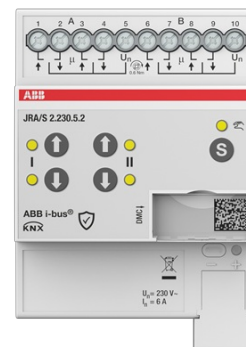

# MARK/JALU AKT TID MAN 2K

Type: JRA/S2.230.5.2

EI-Number: 1741027

Product ID: 2CDG110288R0011

GTIN: 4053546110937

IP20

För styrning av oberoende 230 VAC-motorer via ABB i-bus® KNX. Enheterna är utformade för positionering av persienner, rulljalousier, markiser och samt för styrning av dörrar, fönster och ventilation. Någon extra hjälpspanning behövs inte. Motorns körtider detekteras automatiskt via strömavkänning. För att skydda motorn är utgångskontakterna elektromekaniskt låsta mot varandra. Tryckknappar finns på enhetens framsida för att styra utgångarna, t.ex. under driftsättning. Utgångens aktuella status visas via lysdioder om utgången är vald.

### ETIM Data

Bussystem EIB/KNX:	Yes
Bussystem KNX-radio:	No
Bussystem radiofrekvens:	No
Bussystem LON:	No
Bussystem Powernet:	No
Bussystem övriga:	Ingen
Monteringsmetod:	DRA (DIN-rail adapter)
Bredd i antal modulmellanrum:	4
Bussanslutning ingår:	Yes

# Product Card

MARK/JALU AKT TID MAN 2K

Avtagbar bussmodul:	No
Med LED-indikering:	Yes
Max. omkopplingseffekt:	1380 W
Strömtyp:	AC
Kapslingsklass (IP):	IP20
Minsta djup på infälld installationsdosa:	64.5 mm