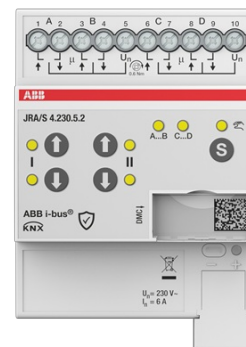

MARK/JALU AKT TID MAN 4K

Type: JRA/S4.230.5.2

EI-Number: 1741028

Product ID: 2CDG110289R0011

GTIN: 4053546110944

IP20

För styrning av oberoende 230 VAC-motorer via ABB i-bus® KNX. Enheterna är utformade för positionering av persienner, rulljalousier, markiser och samt för styrning av dörrar, fönster och ventilation. Någon extra hjälpspanning behövs inte. Motorns körtider detekteras automatiskt via strömvakning. För att skydda motorn är utgångskontakterna elektromekaniskt låsta mot varandra. Tryckknappar finns på enhetens framsida för att styra utgångarna, t.ex. under driftsättning. Utgångens aktuella status visas via lysdioder om utgången är vald.

Technical specification

ETIM Data

Bussystem EIB/KNX:	Yes
Bussystem KNX-radio:	No
Bussystem radiofrekvens:	No
Bussystem LON:	No
Bussystem Powernet:	No
Bussystem övriga:	Ingen
Monteringsmetod:	DRA (DIN-rail adapter)
Bredd i antal modulmellanrum:	4.0
Bussanslutning ingår:	No

Product Card

MARK/JALU AKT TID MAN 4K

Avtagbar bussmodul:	No
Med LED-indikering:	Yes
Max. omkopplingseffekt:	2400 W
Strömtyp:	AC
Kapslingsklass (IP):	IP20
Minsta djup på infälld installationsdosa:	64.5 mm