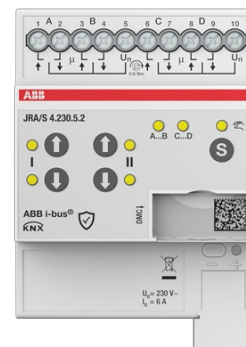

MARK/JALU AKT TID MAN 4K

Type: JRA/S4.230.5.2

EI-Number: 1741028

Product ID: 2CDG110289R0011

GTIN: 4053546110944

IP20

För styrning av oberoende 230 VAC-motorer via ABB i-bus® KNX. Enheterna är utformade för positionering av persienner, rulljalousier, markiser och samt för styrning av dörrar, fönster och ventilation. Någon extra hjälpspanning behövs inte. Motorns körtider detekteras automatiskt via strömvakning. För att skydda motorn är utgångskontakterna elektromekaniskt låsta mot varandra. Tryckknappar finns på enhetens framsida för att styra utgångarna, t.ex. under driftsättning. Utgångens aktuella status visas via lysdioder om utgången är vald.

Technical specification

ETIM Data

Bussystem EIB/KNX:	Yes
Bussystem KNX-radio:	No
Bussystem radiofrekvens:	No
Bussystem LON:	No
Bussystem Powernet:	No
Bussystem övriga:	Ingen
Monteringsmetod:	DRA (DIN-rail adapter)
Bredd i antal modulmellanrum:	4
Bussanslutning ingår:	Yes

Product Card

MARK/JALU AKT TID MAN 4K

Avtagbar bussmodul:	No
Med LED-indikering:	Yes
Max. omkopplingseffekt:	1380 W
Strömtyp:	AC
Kapslingsklass (IP):	IP20
Minsta djup på infälld installationsdosa:	64.5 mm