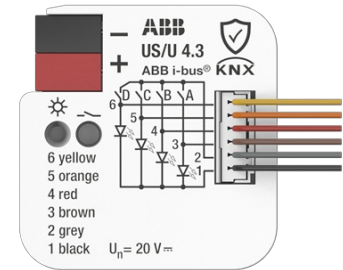

# UNIVERSAL GRÄNSSNITT 4K

Type: US/U4.3

EI-Number: 1741022

Product ID: 2CDG110309R0011

GTIN: 4053546111583

IP20

Universal Interface har 4 kanaler som kan parametreras som in- eller utgångar, t.ex. för anslutning av vanliga tryckknappar, hjälpkontakter, lysdioder och elektroniska reläer.