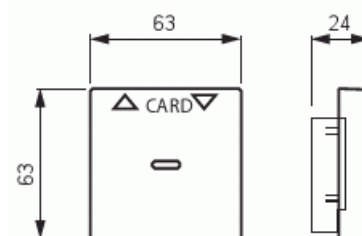

Centrumplatta

Centrumplatta, för kortbrytare, Pure Ädelstål

Type: 1792-866

EI-Number: 1817760

Product ID: 2CKA001710A3757

GTIN: 4011395086797

Specialvippa till kortbrytarens insats 8114.1. Används exempelvis som huvudbrytare" i storlek av kreditkort i hotellrum. Lämpar sig för öppning planerad för 1-vägs apparat i täckram. Kan installeras endast inomhus i torra utrymmen. Materialet rostfritt stål. Ytan är blank och lätt att hålla ren. Rengöring med vanliga milda tvättmedel för hushåll. Användning av starka lösningsmedel bör undvikas."

Technical specification

Classification

Lämplig för skyddsklass (IP): IP20

Packing

Package: 10

Unit: PCS

ETIM Data

Modell/Utförande: Hotellkort

Prägling/Indikering: Symbol "Pilar"

Scanable symbol / barrier free: No

Product Card

Centrumplatta, för kortbrytare, Pure Ädelstål

Lämplig för beröringssensor för bussystem:	No
Typ av fastsättning:	Klämmontering
Övervakningsfönster/ljusuttag:	No
Material:	Metall
Materialkvalitet:	Rostfritt stål
Halogenfri:	No
Ytskydd:	Obehandlad
Typ av yta:	Matt
Anti-bakteriell:	No
Färg:	Rostfritt stål
Med tryckbar etikett:	No
Med utbytbar lins/symbol:	No
Slagtålighet (IK):	IK03
Bredd:	63 mm
Höjd:	63 mm
Djup:	13.8 mm