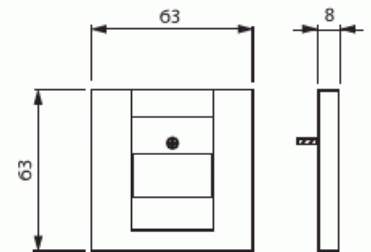

Product Card

Centrumplatta, USB-, VGA-, HDMI-uttag, Pure Ädelstål

Centrumplatta

Centrumplatta, USB-, VGA-, HDMI-uttag,
Pure Ädelstål

Type: 1766-866

EI-Number: 1817779

Product ID: 2CKA001710A3765

GTIN: 4011395087848

Centrumplatta till USB 6472 U-XX (5200486, 5100504), USB 0261/13
(5100501), VGA 0261/23, HDMI 0261/33 (5100503)

Technical specification

Classification

Lämplig för skyddsklass (IP):	IP20
-------------------------------	------

Packing

Package:	1/10/100/2800
Unit:	PCS

ETIM Data

Sammansättning:	Centrumplatta
Stödring:	No
Med dammskydd:	No
Med gångjärnslock:	No

Product Card

Centrumplatta, USB-, VGA-, HDMI-uttag, Pure Ädelstål

Uttagsriktning:	Rak
Textfält:	Utan indikeringsfält
Med tryck/prägling:	No
Monteringsmetod:	Infällt montage
Material:	Plast
Materialkvalitet:	Termoplast
Halogenfri:	Yes
Anti-bakteriell:	No
Ytskydd:	Lackerad
Typ av yta:	Matt
Färg:	Rostfritt stål
Transparent:	No
Typ av fastsättning:	Montering med skruv
Med boxar/kopplingar:	No
Lämplig för antal boxar/kopplingar:	1
Med dragavlastning:	No
Avskärmad buss:	No
Avskärmad kapsling:	No
Lysterklämma:	No
Med belysning:	No
Slagtålighet (IK):	IK03
Apparatens bredd:	63 mm
Apparatens höjd:	63 mm
Apparatens djup:	8.4 mm
Minsta djup på infälld installationsdosa:	32 mm