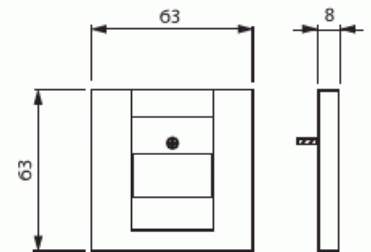

Product Card

Centrumplatta, USB-, VGA-, HDMI-uttag, Pure Ädelstål

Centrumplatta

Centrumplatta, USB-, VGA-, HDMI-uttag,
Pure Ädelstål

Type: 1766-866

EI-Number: 1817779

Product ID: 2CKA001710A3765

GTIN: 4011395087848

Centrumplatta till USB 6472 U-XX (5200486, 5100504), USB 0261/13
(5100501), VGA 0261/23, HDMI 0261/33 (5100503)

Technical specification

Classification

Lämplig för skyddsklass (IP):	IP20

Packing

Package:	1/10/100/2800
Unit:	PCS

ETIM Data

Sammansättning:	Styrelement
Användning:	D-Sub, 15-polig
Stödring:	No
Med dammskydd:	No