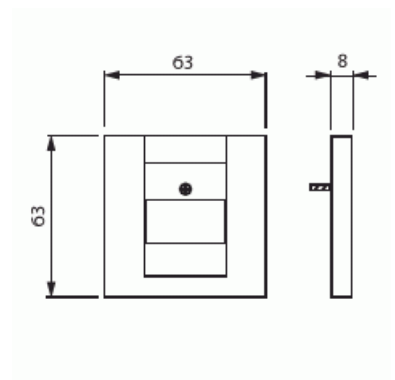

# Centrumplatta

Centrumplatta, USB-, VGA-, HDMI-uttag, svart matt

**Type:** 1766-885

**EI-Number:** 1815315

**Product ID:** 2CKA001710A3903

**GTIN:** 4011395127261

Centrumplatta till USB 6472 U-XX (5200486, 5100504), USB 0261/13 (5100501), VGA 0261/23, HDMI 0261/33 (5100503)