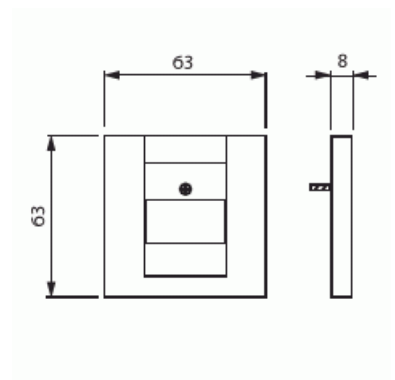

Product Card

Centrumplatta, USB-, VGA-, HDMI-uttag, svart matt

Centrumplatta

Centrumplatta, USB-, VGA-, HDMI-uttag, svart matt

Type: 1766-885

EI-Number: 1815315

Product ID: 2CKA001710A3903

GTIN: 4011395127261

Centrumplatta till USB 6472 U-XX (5200486, 5100504), USB 0261/13 (5100501), VGA 0261/23, HDMI 0261/33 (5100503)

Technical specification

Classification

Lämplig för skyddsklass (IP):	IP20
-------------------------------	------

Packing

Package:	1/10
Unit:	PCS

ETIM Data

Sammansättning:	Styrelement
Användning:	D-Sub, 15-polig
Stödring:	No
Med dammskydd:	No

Product Card

Centrumplatta, USB-, VGA-, HDMI-uttag, svart matt

Med gångjärnslock:	No
Uttagsriktning:	Rak
Textfält:	Utan indikeringsfält
Med tryck/prägling:	No
Monteringsmetod:	Infällt montage
Material:	Plast
Materialkvalitet:	Termoplast
Halogenfri:	Yes
Anti-bakteriell:	No
Ytskydd:	Lackerad
Typ av yta:	Matt
Färg:	Svart
RAL-nummer (liknande):	9005
Transparent:	No
Typ av fastsättning:	Montering med skruv
Antal moduler (modulsystem):	1
Med boxar/kopplingar:	No
Lämplig för antal boxar/kopplingar:	1
Med dragavlastning:	No
Avskärmad buss:	No
Avskärmad kapsling:	No
Lysterklämma:	No
Med belysning:	No
Apparatens bredd:	63 mm
Apparatens höjd:	63 mm
Apparatens djup:	8.4 mm
Minsta djup på infälld installationsdosa:	32 mm