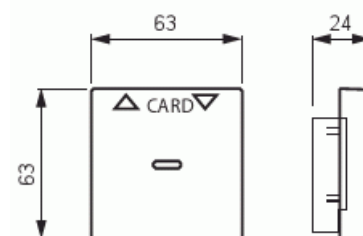

Centrumplatta

Centrumplatta, för kortbrytare, svart matt

Type: 1792-885

EI-Number: 1815132

Product ID: 2CKA001710A3905

GTIN: 4011395127285

Specialvippa till kortbrytarens insats 8114.1. Används exempelvis som huvudbrytare" i storlek av kreditkort i hotellrum. Lämpar sig för öppning planerad för 1-vägs apparat i täckram. Kan installeras endast inomhus i torra utrymmen. Materialet målad plast. Rengöring med vanliga milda tvättmedel för hushåll. Användning av starka lösningsmedel bör undvikas."

Technical specification

Classification

Lämplig för skyddsklass (IP): IP20

Packing

Package: 1

Unit: PCS

ETIM Data

Modell/Utförande: Hotellkort

Prägling/Indikering: Symbol "Pilar"

Scanable symbol / barrier free: No

Användning: Omkopplare/tryckknapp

Product Card

Centrumplatta, för kortbrytare, svart matt

Lämplig för beröringssensor för bussystem:	No
Typ av fastsättning:	Klämmontering
Övervakningsfönster/ljusuttag:	No
Material:	Plast
Materialkvalitet:	Termoplast
Halogenfri:	No
Ytskydd:	Lackerad
Typ av yta:	Matt
Anti-bakteriell:	No
Färg:	Svart
RAL-nummer (liknande):	9005
Med tryckbar etikett:	No
Med utbytbar lins/symbol:	No
Slagtålighet (IK):	IK03
Bredd:	63 mm
Höjd:	63 mm
Djup:	13.4 mm