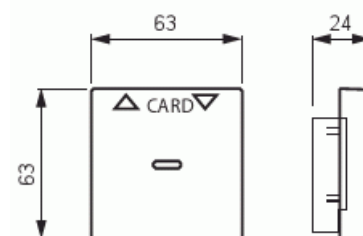

Product Card

Centrumplatta, för kortbrytare, svart matt

Centrumplatta

Centrumplatta, för kortbrytare, svart matt

Type: 1792-885

EI-Number: 1815132

Product ID: 2CKA001710A3905

GTIN: 4011395127285

Specialvippa till kortbrytarens insats 8114.1. Används exempelvis som huvudbrytare" i storlek av kreditkort i hotellrum. Lämpar sig för öppning planerad för 1-vägs apparat i täckram. Kan installeras endast inomhus i torra utrymmen. Materialet målad plast. Rengöring med vanliga milda tvättmedel för hushåll. Användning av starka lösningsmedel bör undvikas."

Technical specification

Classification

Lämplig för skyddsklass (IP):	IP20
-------------------------------	------

Packing

Package:	1
Unit:	PCS

ETIM Data

Modell/Utförande:	Hotellkort
Prägling/Indikering:	Symbol "Pilar"
Scanable symbol / barrier free:	No
Lämplig för beröringssensor för bussystem:	No

Product Card

Centrumplatta, för kortbrytare, svart matt

Typ av fastsättning:	Klämmontering
Övervakningsfönster/ljusuttag:	No
Material:	Plast
Materialkvalitet:	Termoplast
Halogenfri:	No
Ytskydd:	Lackerad
Typ av yta:	Matt
Anti-bakteriell:	No
Färg:	Svart
RAL-nummer (liknande):	9005
Med tryckbar etikett:	No
Med utbytbar lins/symbol:	No
Slagtålighet (IK):	IK03
Bredd:	63 mm
Höjd:	63 mm
Djup:	13.4 mm