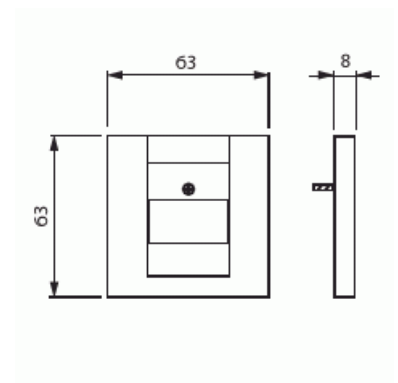

Product Card

Centrumplatta, USB-, VGA-, HDMI-uttag, vit matt

Centrumplatta

Centrumplatta, USB-, VGA-, HDMI-uttag,
vit matt

Type: 1766-884

EI-Number: 1815438

Product ID: 2CKA001710A3926

GTIN: 4011395131626

Centrumplatta till USB 6472 U-XX (5200486, 5100504), USB 0261/13
(5100501), VGA 0261/23, HDMI 0261/33 (5100503)

Technical specification

Classification

Lämplig för skyddsklass (IP):	IP20
-------------------------------	------

Packing

Package:	1
Unit:	PCS

ETIM Data

Sammansättning:	Centrumplatta
Användning:	D-Sub, 15-polig
Stödring:	No
Med dammskydd:	No

Product Card

Centrumplatta, USB-, VGA-, HDMI-uttag, vit matt

Med gångjärnslock:	No
Uttagsriktning:	Rak
Textfält:	Utan indikeringsfält
Med tryck/prägling:	No
Monteringsmetod:	Infällt montage
Material:	Plast
Materialkvalitet:	Termoplast
Halogenfri:	Yes
Anti-bakteriell:	No
Ytskydd:	Lackerad
Typ av yta:	Matt
Färg:	Vit
RAL-nummer (liknande):	9016
Transparent:	No
Typ av fastsättning:	Montering med skruv
Med boxar/kopplingar:	No
Lämplig för antal boxar/kopplingar:	1
Med dragavlastning:	No
Avskärmad buss:	No
Avskärmad kapsling:	No
Lysterklämma:	No
Med belysning:	No
Slagtålighet (IK):	IK03
Apparatens bredd:	63 mm
Apparatens höjd:	63 mm
Apparatens djup:	8.4 mm