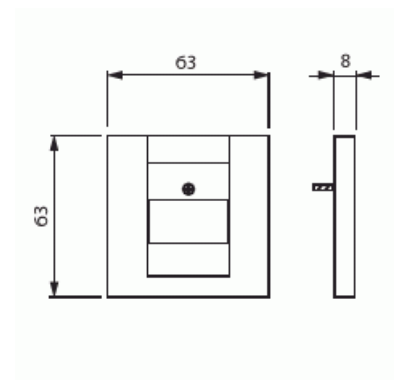

Product Card

Centrumplatta, USB-, VGA-, HDMI-uttag, vit matt

Centrumplatta

Centrumplatta, USB-, VGA-, HDMI-uttag,
vit matt

Type: 1766-884

EI-Number: 1815438

Product ID: 2CKA001710A3926

GTIN: 4011395131626

Centrumplatta till USB 6472 U-XX (5200486, 5100504), USB 0261/13
(5100501), VGA 0261/23, HDMI 0261/33 (5100503)

Technical specification

Classification

Lämplig för skyddsklass (IP):	IP20
-------------------------------	------

Packing

Package:	1
Unit:	PCS

ETIM Data

Sammansättning:	Styrelement
Användning:	D-Sub, 15-polig
Stödring:	No
Med dammskydd:	No

Product Card

Centrumplatta, USB-, VGA-, HDMI-uttag, vit matt

Med gångjärnslock:	No
Uttagsriktning:	Rak
Textfält:	Utan indikeringsfält
Med tryck/prägling:	No
Monteringsmetod:	Infällt montage
Material:	Plast
Materialkvalitet:	Termoplast
Halogenfri:	Yes
Anti-bakteriell:	No
Ytskydd:	Lackerad
Typ av yta:	Matt
Färg:	Vit
RAL-nummer (liknande):	9016
Transparent:	No
Typ av fastsättning:	Montering med skruv
Antal moduler (modulsystem):	1
Med boxar/kopplingar:	No
Lämplig för antal boxar/kopplingar:	1
Med dragavlastning:	No
Avskärmad buss:	No
Avskärmad kapsling:	No
Lysterklämma:	No
Med belysning:	No
Apparatens bredd:	63 mm
Apparatens höjd:	63 mm
Apparatens djup:	8.4 mm
Minsta djup på infälld installationsdosa:	32 mm