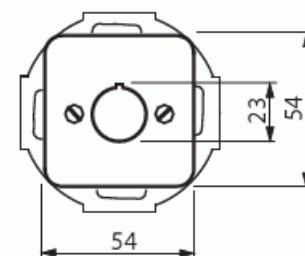

## Product Card

Centrumplatta, Jussi, med 22,5 mm hål

# Centrumplatta

Centrumplatta, Jussi, med 22,5 mm hål

**Type:** 2533-214

**EI-Number:** 1815184

**Product ID:** 2CKA001724A1150

**GTIN:** 4011395090404