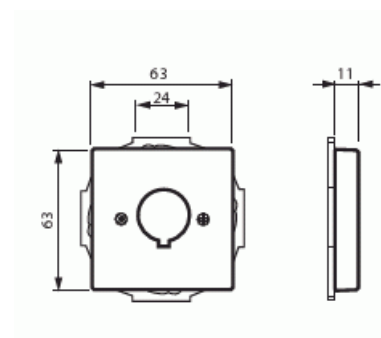

Product Card

Centrumplatta, Impressivo, med 22,5mm hål, antracit

Centrumplatta

Centrumplatta, Impressivo, med 22,5mm hål, antracit

Type: 2533-81

EI-Number: 1815489

Product ID: 2CKA001724A4254

GTIN: 4011395065631

Centrumplatta med ett runt 22,5 mm:s hål utrustat med ett inhugg som förhindrar rotation. Används för fastsättning av olika apparater.

Lämpar sig för öppning planerad för 1-vägs apparat i täckram samt med hjälp av adaptern 2519-xx i öppning planerad för 2-vägs apparat. Kan installeras inomhus i torra utrymmen. Vid infällt montage i fuktiga utrymmen eller ute bör man ta i beaktande påfrestningar som de yttre förhållandena orsakar och installationsbestämmelsernas begränsningar för helheten. Skyddet kan förbättras med hjälp av tätningsserie och kapsellock. Tillverkad av högklassigt och hållbart plastmaterial. Ytan är blank och lätt att hålla ren. Rengöring med vanliga milda tvättmedel för hushåll. Användning av starka lösningsmedel bör undvikas.

Technical specification

Classification

Lämplig för skyddsklass (IP):	IP20

Packing

Package:	1/10/100/2800

Unit:	PCS

© ABB 2026

Business ID 0763403-0

www.installationsprodukter.se

Customer service

puh. +358 10 222 1999

contact.center@fi.abb.com

ABB Exchange

+358 10 22 11