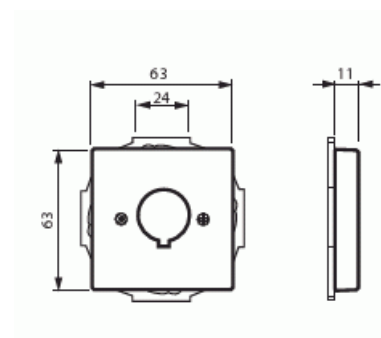

Centrumplatta

Centrumplatta, Impressivo, med 22,5mm hål, antracit

Type: 2533-81

EI-Number: 1815489

Product ID: 2CKA001724A4254

GTIN: 4011395065631

Centrumplatta med ett runt 22,5 mm:s hål utrustat med ett inhugg som förhindrar rotation. Används för fastsättning av olika apparater.

Centrumplatta, Impressivo, med 22,5mm hål, antracit

ETIM Data

Sammansättning:	Styrelement
Användning:	Övrigt
Stödring:	Yes
Med dammskydd:	No
Med gångjärnslock:	No
Uttagsriktning:	Rak
Textfält:	Utan indikeringsfält
Med tryck/prägling:	No
Monteringsmetod:	Infällt montage
Material:	Plast
Materialkvalitet:	Termoplast
Halogenfri:	Yes
Anti-bakteriell:	No
Ytskydd:	Obehandlad
Typ av yta:	Blank
Färg:	Antracitgrå
RAL-nummer (liknande):	7021
Transparent:	No
Typ av fastsättning:	Montering med skruv
Med boxar/kopplingar:	No
Lämplig för antal boxar/kopplingar:	1
Med dragavlastning:	No
Avskärmad buss:	No
Avskärmad kapsling:	No
Lysterklämma:	No
Med belysning:	No
Slagtålighet (IK):	IK03
Apparatens bredd:	71 mm
Apparatens höjd:	71 mm
Apparatens djup:	17.8 mm
Minsta djup på infälld installationsdosa:	32 mm