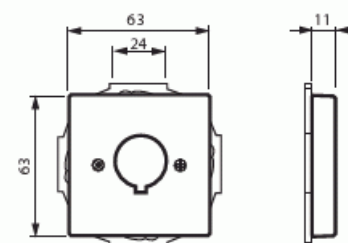

Product Card

Centrumplatta, Impressivo, med 22,5mm hål, vit

Centrumplatta

Centrumplatta, Impressivo, med 22,5mm hål, vit

Type: 2533-84

EI-Number: 1815689

Product ID: 2CKA001724A4256

GTIN: 4011395065679

Centrumplatta med ett runt 22,5 mm:s hål utrustat med ett inhugg som förhindrar rotation. Används för fastsättning av olika apparater.

Lämpar sig för öppning planerad för 1-vägs apparat i täckram samt med hjälp av adaptern 2519-xx i öppning planerad för 2-vägs apparat. Kan installeras inomhus i torra utrymmen. Vid infällt montage i fuktiga utrymmen eller ute bör man ta i beaktande påfrestningar som de yttre förhållandena orsakar och installationsbestämmelsernas begränsningar för helheten. Skyddet kan förbättras med hjälp av tätningsserie och kapsellock. Tillverkad av högklassigt och hållbart plastmaterial. Ytan är blank och lätt att hålla ren. Rengöring med vanliga milda tvättmedel för hushåll. Användning av starka lösningsmedel bör undvikas.

ETIM Data

Sammansättning:	Baselement med centrumplatta
Användning:	Övrigt
Stödring:	Yes
Med dammskydd:	No
Med gångjärnslock:	No
Uttagsriktning:	Rak
Textfält:	Utan indikeringsfält
Med tryck/prägling:	No
Monteringsmetod:	Infällt montage
Material:	Plast
Materialkvalitet:	Termoplast
Halogenfri:	Yes
Anti-bakteriell:	No
Ytskydd:	Obehandlad
Typ av yta:	Blank
Färg:	Vit
RAL-nummer (liknande):	9016
Transparent:	No
Typ av fastsättning:	Montering med skruv
Med boxar/kopplingar:	No
Lämplig för antal boxar/kopplingar:	1
Med dragavlastning:	No
Avskärmad buss:	No
Avskärmad kapsling:	No
Lysterklämma:	No
Med belysning:	No
Slagtålighet (IK):	IK03
Apparatens bredd:	71 mm
Apparatens höjd:	71 mm
Apparatens djup:	17.8 mm
Minsta djup på infälld installationsdosa:	32 mm