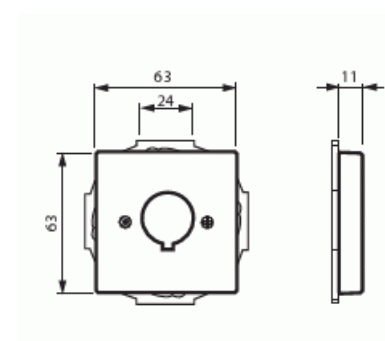

Product Card

Centrumplatta, Impressivo, med 22,5mm hål, aluminium

Centrumplatta

Centrumplatta, Impressivo, med 22,5mm hål, aluminium

Type: 2533-83

EI-Number: 1815589

Product ID: 2CKA001724A4261

GTIN: 4011395074718

Centrumplatta med ett runt 22,5 mm:s hål utrustat med ett inhugg som förhindrar rotation. Används för fastsättning av olika apparater.

Lämpar sig för öppning planerad för 1-vägs apparat i täckram samt med hjälp av adaptern 2519-xx i öppning planerad för 2-vägs apparat. Kan installeras inomhus i torra utrymmen. Vid infällt montage i fuktiga utrymmen eller ute bör man ta i beaktande påfrestningar som de yttre förhållandena orsakar och installationsbestämmelsernas begränsningar för helheten. Skyddet kan förbättras med hjälp av tätningsserie och kapsellock. Tillverkad av högklassigt och hållbart plastmaterial. Ytan är blank och lätt att hålla ren. Rengöring med vanliga milda tvättmedel för hushåll. Användning av starka lösningsmedel bör undvikas.

Technical specification

Classification

Lämplig för skyddsklass (IP): IP20

Packing

Package: 1/10/100/2800

Unit: PCS

Product Card

Centrumplatta, Impressivo, med 22,5mm hål, aluminium

ETIM Data

Sammansättning:	Styrelement
Användning:	Övrigt
Stödring:	Yes
Med dammskydd:	No
Med gångjärnslock:	No
Uttagsriktning:	Rak
Textfält:	Utan indikeringsfält
Med tryck/prägling:	No
Monteringsmetod:	Infällt montage
Material:	Plast
Materialkvalitet:	Termoplast
Halogenfri:	Yes
Anti-bakteriell:	No
Ytskydd:	Lackerad
Typ av yta:	Matt
Färg:	Aluminium
RAL-nummer (liknande):	9006
Transparent:	No
Typ av fastsättning:	Montering med skruv
Med boxar/kopplingar:	No
Lämplig för antal boxar/kopplingar:	1
Med dragavlastning:	No
Avskärmad buss:	No
Avskärmad kapsling:	No
Lysterklämma:	No
Med belysning:	No
Slagtålighet (IK):	IK03
Apparatens bredd:	71 mm
Apparatens höjd:	71 mm
Apparatens djup:	17.8 mm
Minsta djup på infälld installationsdosa:	32 mm