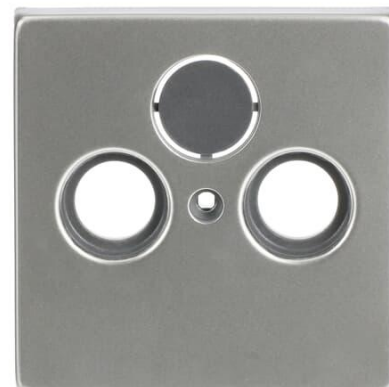

# Centrumplatta

Centrumplatta, TV/R/Sat, Pure Ädelstål

---

**Type:** 1743-866

**EI-Number:** 1817790

**Product ID:** 2CKA001724A4271

**GTIN:** 4011395087893

Centrumplatta för de vanligaste insatser för antennuttag som finns till salu. Sat-kopplingens öppning är stängd men kan öppnas på installationsplatsen. Lämpar sig för öppning planerad för 1-vägs apparat i täckram. Kan installeras inomhus i torra utrymmen. Materialet rostfritt stål. Ytan är blank och lätt att hålla ren. Rengöring med vanliga milda tvättmedel för hushåll. Användning av starka lösningsmedel bör undvikas.