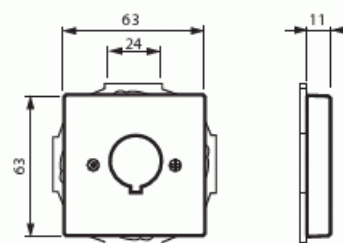

Product Card

Centrumplatta, med 22,5mm hål, svart matt

Centrumplatta

Centrumplatta, med 22,5mm hål, svart matt

Type: 2533-885

EI-Number: 1815335

Product ID: 2CKA001724A4301

GTIN: 4011395128756

Centrumplatta med ett runt 22,5 mm:s hål utrustat med ett inhugg som förhindrar rotation. Används för fastsättning av olika apparater. Lämpar sig för öppning planerad för 1-vägs apparat i täckram. Kan installeras inomhus i torra utrymmen. Tillverkad av högklassigt och hållbart plastmaterial. Rengöring med vanliga milda tvättmedel för hushåll. Användning av starka lösningsmedel bör undvikas.

Product Card

Centrumplatta, med 22,5mm hål, svart matt

Med dammskydd:	No
Med gångjärnslock:	No
Uttagsriktning:	Rak
Textfält:	Utan indikeringsfält
Med tryck/prägling:	No
Monteringsmetod:	Infällt montage
Material:	Plast
Materialkvalitet:	Termoplast
Halogenfri:	Yes
Anti-bakteriell:	No
Ytskydd:	Lackerad
Typ av yta:	Matt
Färg:	Svart
RAL-nummer (liknande):	9005
Transparent:	No
Typ av fastsättning:	Montering med skruv
Med boxar/kopplingar:	No
Lämplig för antal boxar/kopplingar:	1
Med dragavlastning:	No
Avskärmad buss:	No
Avskärmad kapsling:	No
Lysterklämma:	No
Med belysning:	No
Slagtålighet (IK):	IK03
Apparatens bredd:	71 mm
Apparatens höjd:	71 mm
Apparatens djup:	17.8 mm
Minsta djup på infälld installationsdosa:	32 mm