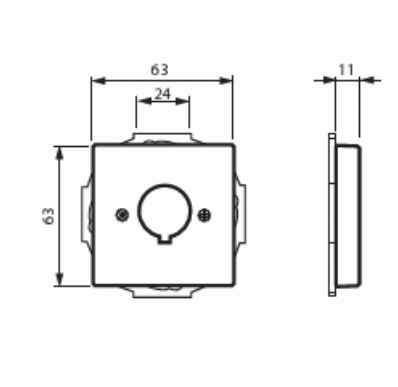

Centrumplatta

Centrumplatta, med 22,5mm hål, svart matt

Type: 2533-885

EI-Number: 1815335

Product ID: 2CKA001724A4301

GTIN: 4011395128756

Centrumplatta med ett runt 22,5 mm:s hål utrustat med ett inhugg som förhindrar rotation. Används för fastsättning av olika apparater. Lämpar sig för öppning planerad för 1-vägs apparat i täckram. Kan installeras inomhus i torra utrymmen. Tillverkad av högklassigt och hållbart plastmaterial. Rengöring med vanliga milda tvättmedel för hushåll. Användning av starka lösningsmedel bör undvikas.

Technical specification

Classification

Lämplig för skyddsklass (IP):	IP20
-------------------------------	------

Packing

Package:	1
Unit:	PCS

ETIM Data

Sammansättning:	Styrelement
Användning:	Borrhål
Stödring:	Yes

Product Card

Centrumplatta, med 22,5mm hål, svart matt

Med dammskydd:	No
Med gångjärnslock:	No
Uttagsriktning:	Rak
Textfält:	Utan indikeringsfält
Med tryck/prägling:	No
Monteringsmetod:	Infällt montage
Material:	Plast
Materialkvalitet:	Termoplast
Halogenfri:	Yes
Anti-bakteriell:	No
Ytskydd:	Lackerad
Typ av yta:	Matt
Färg:	Svart
RAL-nummer (liknande):	9005
Transparent:	No
Typ av fastsättning:	Montering med skruv
Antal moduler (modulsystem):	1
Med boxar/kopplingar:	No
Lämplig för antal boxar/kopplingar:	1
Med dragavlastning:	No
Avskärmad buss:	No
Avskärmad kapsling:	No
Lysterklämma:	No
Med belysning:	No
Apparatens bredd:	71 mm
Apparatens höjd:	71 mm
Apparatens djup:	17.8 mm
Minsta djup på infälld installationsdosa:	32 mm