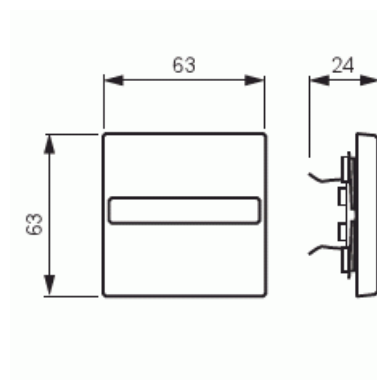

Product Card

Vippa, 1-pol/trapp/kors med skrivfönster, Pure Ädelstål, målad

Vippa

Vippa, 1-pol/trapp/kors med skrivfönster,
Pure Ädelstål, målad

Type: 1764 NLI-866

EI-Number: 1817754

Product ID: 2CKA001731A1953

GTIN: 4011395086186

1-vägs vippa för alla strömställarinsatser med 1-vippa. Lämpar sig för öppning planerad för 1-vägs apparat i täckram. Kan installeras inomhus i torra utrymmen. Tillverkad av rostfritt stål. Ytan är blank och lätt att hålla ren. Rengöring med vanliga milda tvättmedel för hushåll. Användning av starka lösningsmedel bör undvikas.

Technical specification

Classification

Lämplig för skyddsklass (IP):	IP20
-------------------------------	------

Packing

Package:	1/10/100/2800
Unit:	PCS

ETIM Data

Modell/Utförande:	Enkel tryckknapp
Scanable symbol / barrier free:	No
Användning:	Omkopplare/tryckknapp

Product Card

Vippa, 1-pol/trapp/kors med skrivfönster, Pure Ädelstål, målad

Lämplig för beröringssensor för bussystem:	No
Typ av fastsättning:	Klämmontering
Övervakningsfönster/ljusuttag:	No
Material:	Plast
Materialkvalitet:	Termoplast
Halogenfri:	No
Ytskydd:	Lackerad
Typ av yta:	Matt
Anti-bakteriell:	No
Färg:	Rostfritt stål
Med tryckbar etikett:	No
Med utbytbar lins/symbol:	No
Slagtålighet (IK):	IK03
Bredd:	63 mm
Höjd:	63 mm
Djup:	20 mm