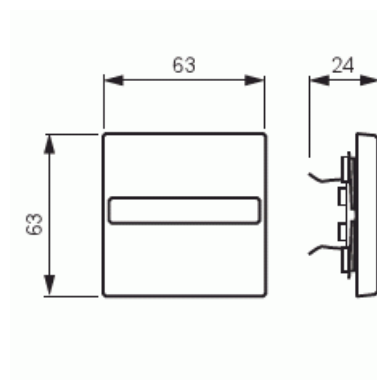

Product Card

Vippa, 1-pol/trapp/kors med skrivfönster, Pure Ädelstål, målad

Vippa

Vippa, 1-pol/trapp/kors med skrivfönster,
Pure Ädelstål, målad

Type: 1764 NLI-866

EI-Number: 1817754

Product ID: 2CKA001731A1953

GTIN: 4011395086186

1-vägs vippa för alla strömställarinsatser med 1-vippa. Lämpar sig för öppning planerad för 1-vägs apparat i täckram. Kan installeras inomhus i torra utrymmen. Tillverkad av rostfritt stål. Ytan är blank och lätt att hålla ren. Rengöring med vanliga milda tvättmedel för hushåll. Användning av starka lösningsmedel bör undvikas.

Technical specification

Classification

Lämplig för skyddsklass (IP): IP20

Packing

Package: 1/10/100/2800

Unit: PCS

ETIM Data

Modell/Utförande: Enkel vippa

Scanable symbol / barrier free: No

Användning: Omkopplare/tryckknapp

Product Card

Vippa, 1-pol/trapp/kors med skrivfönster, Pure Ädelstål, målad

Lämplig för beröringssensor för bussystem:	No
Typ av fastsättning:	Klämmontering
Övervakningsfönster/ljusuttag:	No
Material:	Plast
Materialkvalitet:	Termoplast
Halogenfri:	No
Ytskydd:	Lackerad
Typ av yta:	Matt
Anti-bakteriell:	No
Färg:	Rostfritt stål
Med tryckbar etikett:	No
Med utbytbar lins/symbol:	No
Slagtålighet (IK):	IK03
Bredd:	63 mm
Höjd:	63 mm
Djup:	20 mm