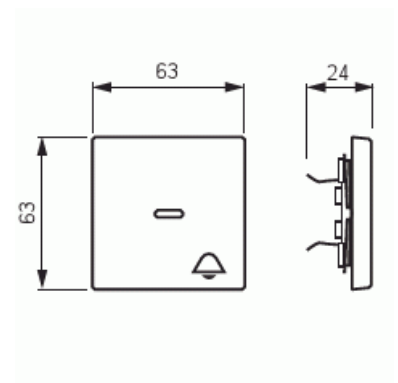

# Vippa

Vippa, Impressivo, 1-pol/trapp/kors, "klocka", lins, vit

**Type:** 1789 KI-84

**EI-Number:** 1815440

**Product ID:** 2CKA001751A2754

**GTIN:** 4011395995938

1-vägs vippa för alla strömställarinsatser med 1-vippa. Lämpar sig för öppning planerad för 1-vägs apparat i täckram samt med hjälp av adaptern 2519-xx i öppning planerad för 2-vägs apparat. Kan installeras inomhus i torra utrymmen. Vid infällt montage i fuktiga utrymmen eller ute bör tätningdamask användas samt skruvfästningsram för vippa. Tillverkad av högklassigt och hållbart plastmaterial. Ytan är blank och lätt att hålla ren. Rengöring med vanliga milda tvättmedel för hushåll. Användning av starka lösningsmedel bör undvikas.