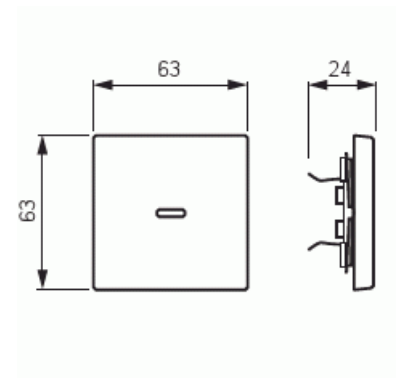

# Vippa

Vippa, Impressivo, tryckknapp, med rött lins, vit

**Type:** 1789-84-500

**EI-Number:** 1815653

**Product ID:** 2CKA001751A2814

**GTIN:** 4011395000168

1-vägs vippa för alla strömställarinsatser med 1-vippa. Lämpar sig för öppning planerad för 1-vägs apparat i täckram samt med hjälp av adaptern 2519-xx i öppning planerad för 2-vägs apparat. Kan installeras inomhus i torra utrymmen. Vid infällt montage i fuktiga utrymmen eller ute bör tätningdamask användas samt skruvfästningsram för vippa. Tillverkad av högklassigt och hållbart plastmaterial. Ytan är blank och lätt att hålla ren. Rengöring med vanliga milda tvättmedel för hushåll. Användning av starka lösningsmedel bör undvikas.