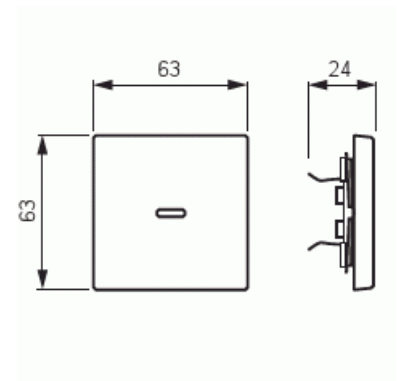

1-vägs vippa för alla strömställarinsatser med 1-vippa. Lämpar sig för öppning planerad för 1-vägs apparat i täckram samt med hjälp av adaptern 2519-xx i öppning planerad för 2-vägs apparat. Kan installeras inomhus i torra utrymmen. Vid infällt montage i fuktiga utrymmen eller ute bör tätningsdamask användas samt skruvfästningsram för vippa. Tillverkad av högklassigt och hållbart plastmaterial. Ytan är blank och lätt att hålla ren. Rengöring med vanliga milda tvättmedel för hushåll. Användning av starka lösningsmedel bör undvikas.