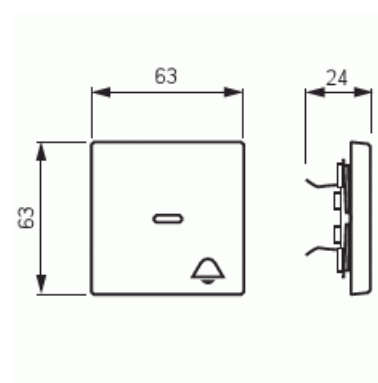

GTIN: 4011395056080

1-vägs vippa för alla strömställarinsatser med 1-vippa. Lämpar sig för öppning planerad för 1-vägs apparat i täckram samt med hjälp av adaptern 2519-xx i öppning planerad för 2-vägs apparat. Kan installeras inomhus i torra utrymmen. Vid infällt montage i fuktiga utrymmen eller ute bör tätningdamask användas samt skruvfästningsram för vippa. Tillverkad av högklassigt och hållbart plastmaterial. Ytan är blank och lätt att hålla ren. Rengöring med vanliga milda tvättmedel för hushåll. Användning av starka lösningsmedel bör undvikas.

Technical specification

Classification

Lämplig för skyddsklass (IP): IP20

Packing

Package: 1/10/100/2800

Unit: PCS

ETIM Data

Modell/Utförande: Enkel vippa

Product Card

Vippa, Impressivo, 1-pol/trapp/kors, "klocka", lins, antracit

Prägling/Indikering:	Symbol "Ringklocka"
Scanable symbol / barrier free:	No
Användning:	Omkopplare/tryckknapp
Lämplig för beröringssensor för bussystem:	No
Typ av fastsättning:	Klämmontering
Övervakningsfönster/ljusuttag:	No
Material:	Plast
Materialkvalitet:	Termoplast
Halogenfri:	No
Ytskydd:	Obehandlad
Typ av yta:	Blank
Anti-bakteriell:	No
Färg:	Antracitgrå
RAL-nummer (liknande):	7021
Med tryckbar etikett:	No
Med utbytbar lins/symbol:	No
Slagtålighet (IK):	IK03
Bredd:	63 mm
Höjd:	63 mm
Djup:	20 mm