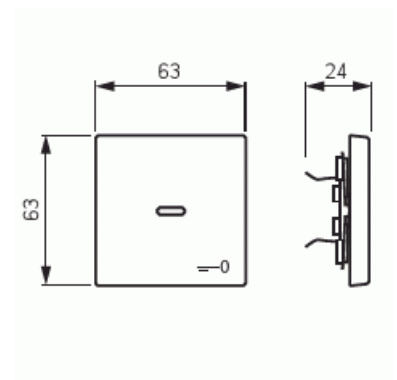

GTIN: 4011395056097

1-vägs vippa för alla strömställarinsatser med 1-vippa. Lämpar sig för öppning planerad för 1-vägs apparat i täckram samt med hjälp av adaptern 2519-xx i öppning planerad för 2-vägs apparat. Kan installeras inomhus i torra utrymmen. Vid infällt montage i fuktiga utrymmen eller ute bör tätningsdamask användas samt skruvfästningsram för vippa. Tillverkad av högklassigt och hållbart plastmaterial. Ytan är blank och lätt att hålla ren. Rengöring med vanliga milda tvättmedel för hushåll. Användning av starka lösningsmedel bör undvikas.

Technical specification

Classification

Lämplig för skyddsklass (IP): IP20

Packing

Package: 1/10/100/2800

Unit: PCS

ETIM Data

Modell/Utförande: Enkel vippa

Product Card

Vippa, Impressivo, 1-pol/trapp/kors, "nyckel", lins, antracit

Prägling/Indikering:	Symbol "Nyckel/Dörr"
Scanable symbol / barrier free:	No
Användning:	Omkopplare/tryckknapp
Lämplig för beröringssensor för bussystem:	No
Typ av fastsättning:	Klämmontering
Övervakningsfönster/ljusuttag:	No
Material:	Plast
Materialkvalitet:	Termoplast
Halogenfri:	No
Ytskydd:	Obehandlad
Typ av yta:	Blank
Anti-bakteriell:	No
Färg:	Antracitgrå
RAL-nummer (liknande):	7021
Med tryckbar etikett:	No
Med utbytbar lins/symbol:	No
Slagtålighet (IK):	IK03
Bredd:	63 mm
Höjd:	63 mm
Djup:	20 mm