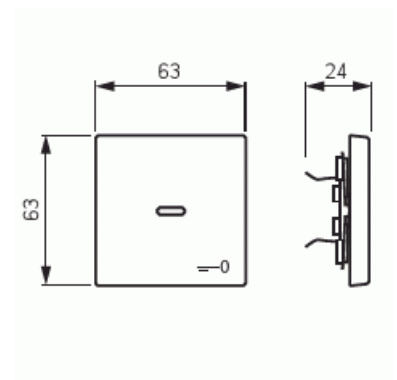

GTIN: 4011395056097

1-vägs vippa för alla strömställarinsatser med 1-vippa. Lämpar sig för öppning planerad för 1-vägs apparat i täckram samt med hjälp av adaptern 2519-xx i öppning planerad för 2-vägs apparat. Kan installeras inomhus i torra utrymmen. Vid infällt montage i fuktiga utrymmen eller ute bör tätningsdamask användas samt skruvfästningsram för vippa. Tillverkad av högklassigt och hållbart plastmaterial. Ytan är blank och lätt att hålla ren. Rengöring med vanliga milda tvättmedel för hushåll. Användning av starka lösningsmedel bör undvikas.

Technical specification

Classification

Lämplig för skyddsklass (IP): IP20

Packing

Package: 1/10/100/2800

Unit: PCS

ETIM Data

Modell/Utförande: Enkel vippa

Product Card

Vippa, Impressivo, 1-pol/trapp/kors, "nyckel", lins, antracit

Prägling/Indikering:	Övrigt
Scanable symbol / barrier free:	No
Användning:	Omkopplare/tryckknapp
Lämplig för beröringssensor för bussystem:	No
Typ av fastsättning:	Klämmontering
Övervakningsfönster/ljusuttag:	No
Material:	Plast
Materialkvalitet:	Termoplast
Halogenfri:	No
Ytskydd:	Obehandlad
Typ av yta:	Blank
Anti-bakteriell:	No
Färg:	Antracitgrå
RAL-nummer (liknande):	7021
Med tryckbar etikett:	No
Med utbytbar lins/symbol:	No
Slagtålighet (IK):	IK03
Bredd:	63 mm
Höjd:	63 mm
Djup:	20 mm