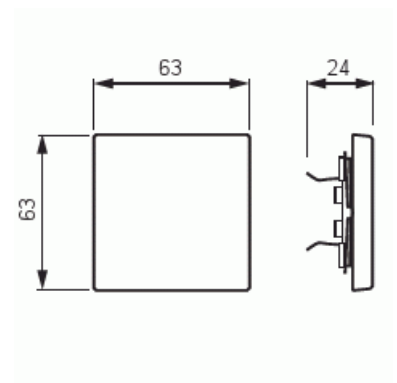

Product Card

Vippa, Impressivo, 1-pol/trapp/kors, aluminium

Vippa

Vippa, Impressivo, 1-pol/trapp/kors,
aluminium

Type: 1786-83

EI-Number: 1815551

Product ID: 2CKA001751A2943

GTIN: 4011395070178

1-vägs vippa för alla strömställarinsatser med 1-vippa. Kan installeras inomhus i torra utrymmen. Vid infällt montage i fuktiga utrymmen eller ute bör tätningsdamask användas samt skruvfästningsram för vippa. Tillverkad av högklassigt och hållbart plastmaterial. Ytan är blank och lätt att hålla ren. Rengöring med vanliga milda tvättmedel för hushåll. Användning av starka lösningsmedel bör undvikas.

Technical specification

Classification

Lämplig för skyddsklass (IP):	IP20
-------------------------------	------

Packing

Package:	1/10/100/2800
Unit:	PCS

ETIM Data

Modell/Utförande:	Enkel vippa
Scanable symbol / barrier free:	No
Användning:	Omkopplare/tryckknapp

Product Card

Vippa, Impressivo, 1-pol/trapp/kors, aluminium

Lämplig för beröringssensor för bussystem:	No
Typ av fastsättning:	Klämmontering
Övervakningsfönster/ljusuttag:	No
Material:	Plast
Materialkvalitet:	Termoplast
Halogenfri:	No
Ytskydd:	Lackerad
Typ av yta:	Matt
Anti-bakteriell:	No
Färg:	Aluminium
RAL-nummer (liknande):	9006
Med tryckbar etikett:	No
Med utbytbar lins/symbol:	No
Slagtålighet (IK):	IK03
Bredd:	63 mm
Höjd:	63 mm
Djup:	20 mm