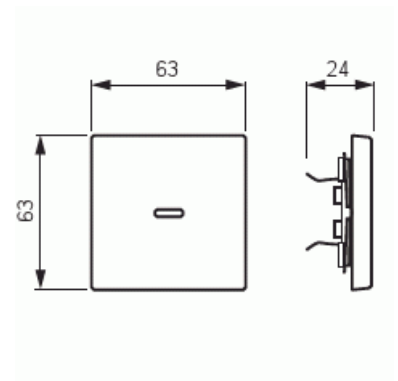

1-vägs vippa för alla strömställarinsatser med 1-vippa. Lämpar sig för öppning planerad för 1-vägs apparat i täckram samt med hjälp av adaptern 2519-xx i öppning planerad för 2-vägs apparat. Kan installeras inomhus i torra utrymmen. Vid infällt montage i fuktiga utrymmen eller ute bör tätningsdamask användas samt skruvfästningsram för vippa. Tillverkad av högklassigt och hållbart plastmaterial. Ytan är blank och lätt att hålla ren. Rengöring med vanliga milda tvättmedel för hushåll. Användning av starka lösningsmedel bör undvikas.