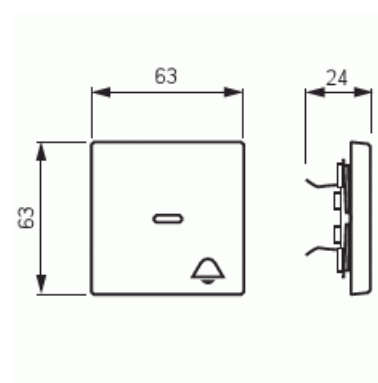

GTIN: 4011395074763

1-vägs vippa för alla strömställarinsatser med 1-vippa. Lämpar sig för öppning planerad för 1-vägs apparat i täckram samt med hjälp av adaptern 2519-xx i öppning planerad för 2-vägs apparat. Kan installeras inomhus i torra utrymmen. Vid infällt montage i fuktiga utrymmen eller ute bör tätningdamask användas samt skruvfästningsram för vippa. Tillverkad av högklassigt och hållbart plastmaterial. Ytan är blank och lätt att hålla ren. Rengöring med vanliga milda tvättmedel för hushåll. Användning av starka lösningsmedel bör undvikas.

Technical specification

Classification

Lämplig för skyddsklass (IP): IP20

Packing

Package: 1/10/100/2800

Unit: PCS

ETIM Data

Modell/Utförande: Enkel vippa

Product Card

Vippa, Impressivo, 1-pol/trapp/kors, "klocka", lins, aluminium

Prägling/Indikering:	Symbol "Ringklocka"
Scanable symbol / barrier free:	No
Användning:	Omkopplare/tryckknapp
Lämplig för beröringssensor för bussystem:	No
Typ av fastsättning:	Klämmontering
Övervakningsfönster/ljusuttag:	No
Material:	Plast
Materialkvalitet:	Termoplast
Halogenfri:	No
Ytskydd:	Lackerad
Typ av yta:	Matt
Anti-bakteriell:	No
Färg:	Aluminium
RAL-nummer (liknande):	9006
Med tryckbar etikett:	No
Med utbytbar lins/symbol:	No
Slagtålighet (IK):	IK03
Bredd:	63 mm
Höjd:	63 mm
Djup:	20 mm