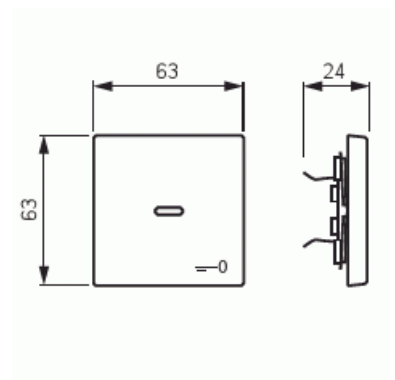

GTIN: 4011395074770

1-vägs vippa för alla strömställarinsatser med 1-vippa. Lämpar sig för öppning planerad för 1-vägs apparat i täckram samt med hjälp av adaptern 2519-xx i öppning planerad för 2-vägs apparat. Kan installeras inomhus i torra utrymmen. Vid infällt montage i fuktiga utrymmen eller ute bör tätningdamask användas samt skruvfästningsram för vippa. Tillverkad av högklassigt och hållbart plastmaterial. Ytan är blank och lätt att hålla ren. Rengöring med vanliga milda tvättmedel för hushåll. Användning av starka lösningsmedel bör undvikas.

Technical specification

Classification

Lämplig för skyddsklass (IP): IP20

Packing

Package: 1/10/100/2800

Unit: PCS

ETIM Data

Modell/Utförande: Enkel vippa

Product Card

Vippa, Impressivo, 1-pol/trapp/kors, "nyckel", lins, aluminium

Prägling/Indikering:	Symbol "Nyckel/Dörr"
Scanable symbol / barrier free:	No
Användning:	Omkopplare/tryckknapp
Lämplig för beröringssensor för bussystem:	No
Typ av fastsättning:	Klämmontering
Övervakningsfönster/ljusuttag:	No
Material:	Plast
Materialkvalitet:	Termoplast
Halogenfri:	No
Ytskydd:	Lackerad
Typ av yta:	Matt
Anti-bakteriell:	No
Färg:	Aluminium
RAL-nummer (liknande):	9006
Med tryckbar etikett:	No
Med utbytbar lins/symbol:	No
Slagtålighet (IK):	IK03
Bredd:	63 mm
Höjd:	63 mm
Djup:	20 mm