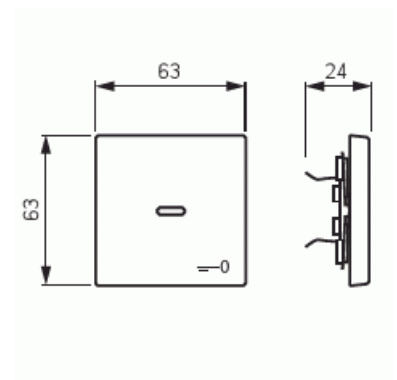

# Vippa

Vippa, Impressivo, 1-pol/trapp/kors,  
"nyckel", lins, aluminium

**Type:** 1789 TR-83

**EI-Number:** 1815557

**Product ID:** 2CKA001751A2953

**GTIN:** 4011395074770

1-vägs vippa för alla strömställarinsatser med 1-vippa. Lämpar sig för öppning planerad för 1-vägs apparat i täckram samt med hjälp av adaptern 2519-xx i öppning planerad för 2-vägs apparat. Kan installeras inomhus i torra utrymmen. Vid infällt montage i fuktiga utrymmen eller ute bör tätningdamask användas samt skruvfästningsram för vippa. Tillverkad av högklassigt och hållbart plastmaterial. Ytan är blank och lätt att hålla ren. Rengöring med vanliga milda tvättmedel för hushåll. Användning av starka lösningsmedel bör undvikas.