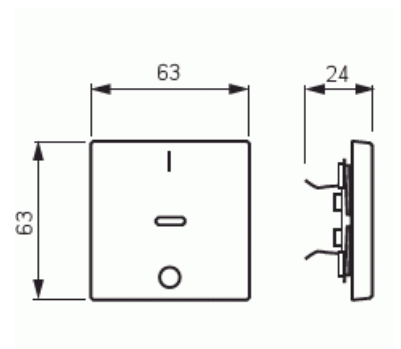

# Vippa

Vippa, Impressivo, med rött lins, "1/0", aluminium

**Type:** 1788-83

**EI-Number:** 1815555

**Product ID:** 2CKA001751A2954

**GTIN:** 4011395074787

1-vägs vippa som passar endast till strömställarinsatserna 1062.xx och 1063.xx. Lämpar sig för öppning planerad för 1-vägs apparat i täckram samt med hjälp av adaptern 2519-xx i öppning planerad för 2-vägs apparat. Kan installeras inomhus i torra utrymmen. Vid infällt montage i fuktiga utrymmen eller ute bör tätningsdamask användas samt skruvfästningsram för vippa. Tillverkad av högklassigt och hållbart plastmaterial. Ytan är blank och lätt att hålla ren. Rengöring med vanliga milda tvättmedel för hushåll. Användning av starka lösningsmedel bör undvikas.