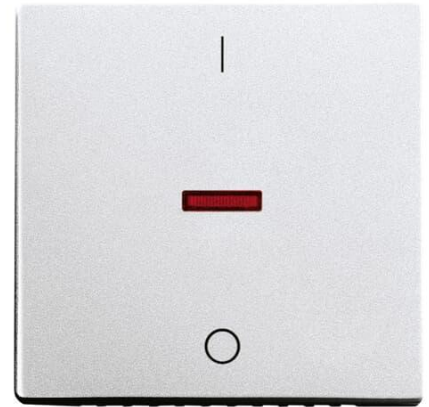

## Product Card

Vippa, Impressivo, med rött lins, "1/0", aluminium

# Vippa

Vippa, Impressivo, med rött lins, "1/0", aluminium

**Type:** 1788-83

**EI-Number:** 1815555

**Product ID:** 2CKA001751A2954

**GTIN:** 4011395074787

1-vägs vippa som passar endast till strömställarinsatserna 1062.xx och 1063.xx. Lämpar sig för öppning planerad för 1-vägs apparat i täckram samt med hjälp av adaptern 2519-xx i öppning planerad för 2-vägs apparat. Kan installeras inomhus i torra utrymmen. Vid infällt montage i fuktiga utrymmen eller ute bör tätningsdamask användas samt skruvfästningsram för vippa. Tillverkad av högklassigt och hållbart plastmaterial. Ytan är blank och lätt att hålla ren. Rengöring med vanliga milda tvättmedel för hushåll. Användning av starka lösningsmedel bör undvikas.