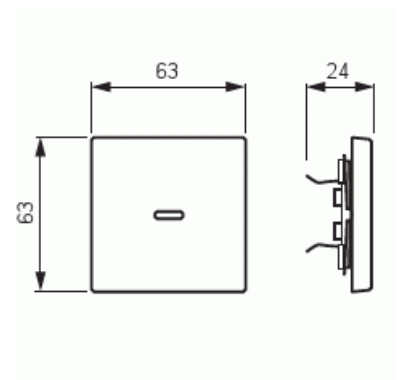

# Vippa

Vippa, tryckknapp, med rött lins, Pure Ädelstål

**Type:** 1789-866

**EI-Number:** 1817753

**Product ID:** 2CKA001751A2957

**GTIN:** 4011395086063

1-vägs vippa för alla strömställarinsatser med 1-vippa. Lämpar sig för öppning planerad för 1-vägs apparat i täckram. Kan installeras inomhus i torra utrymmen. Tillverkad av rostfritt stål. Ytan är blank och lätt att hålla ren. Rengöring med vanliga milda tvättmedel för hushåll. Användning av starka lösningsmedel bör undvikas.