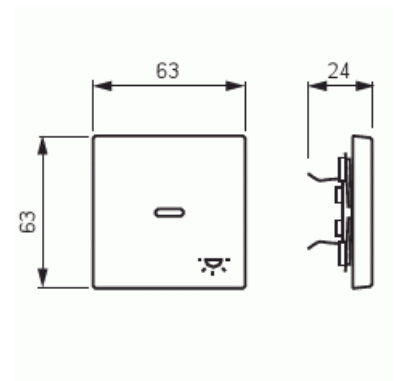

Product Card

Vippa, 1-pol/trapp/kors, "lampa", lins, Pure Ädelstål

Vippa

Vippa, 1-pol/trapp/kors, "lampa", lins,
Pure Ädelstål

Type: 1789 LI-866

EI-Number: 1817750

Product ID: 2CKA001751A2958

GTIN: 4011395086087

1-vägs vippa för alla strömställarinsatser med 1-vippa. Lämpar sig för öppning planerad för 1-vägs apparat i täckram. Kan installeras inomhus i torra utrymmen. Tillverkad av rostfritt stål. Ytan är blank och lätt att hålla ren. Rengöring med vanliga milda tvättmedel för hushåll. Användning av starka lösningsmedel bör undvikas.

Technical specification

Classification

Lämplig för skyddsklass (IP): IP20

Packing

Package: 1/10/100/2800
Unit: PCS

ETIM Data

Modell/Utförande: Enkel vippa
Prägling/Indikering: Symbol "Ljus"
Scanable symbol / barrier free: No
Användning: Omkopplare/tryckknapp

Product Card

Vippa, 1-pol/trapp/kors, "lampa", lins, Pure Ädelstål

Lämplig för beröringssensor för bussystem:	No
Typ av fastsättning:	Klämmontering
Övervakningsfönster/ljusuttag:	No
Material:	Metall
Materialkvalitet:	Rostfritt stål
Halogenfri:	No
Ytskydd:	Obehandlad
Typ av yta:	Matt
Anti-bakteriell:	No
Färg:	Rostfritt stål
Med tryckbar etikett:	No
Med utbytbar lins/symbol:	No
Slagtålighet (IK):	IK03
Bredd:	63 mm
Höjd:	63 mm
Djup:	20 mm