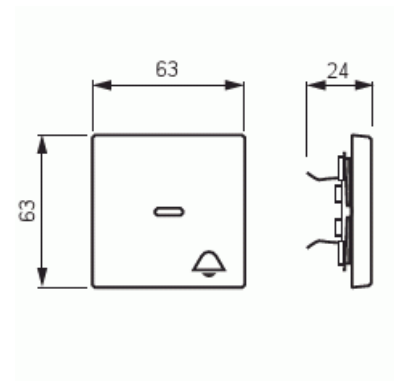

# Vippa

Vippa, 1-pol/trapp/kors, "klocka", lins,  
Pure Ädelstål

**Type:** 1789 KI-866

**EI-Number:** 1815443

**Product ID:** 2CKA001751A2959

**GTIN:** 4011395086117

1-vägs vippa för alla strömställarinsatser med 1-vippa. Lämpar sig för öppning planerad för 1-vägs apparat i täckram. Kan installeras inomhus i torra utrymmen. Tillverkad av rostfritt stål. Ytan är blank och lätt att hålla ren. Rengöring med vanliga milda tvättmedel för hushåll. Användning av starka lösningsmedel bör undvikas.