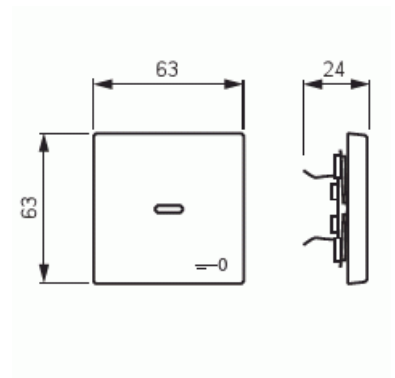

Product Card

Vippa, 1-pol/trapp/kors, "nyckel", lins, Pure Ädelstål

Vippa

Vippa, 1-pol/trapp/kors, "nyckel", lins, Pure Ädelstål

Type: 1789 TR-866

EI-Number: 1817757

Product ID: 2CKA001751A2960

GTIN: 4011395086131

1-vägs vippa för alla strömställarinsatser med 1-vippa. Lämpar sig för öppning planerad för 1-vägs apparat i täckram. Kan installeras inomhus i torra utrymmen. Tillverkad av rostfritt stål. Ytan är blank och lätt att hålla ren. Rengöring med vanliga milda tvättmedel för hushåll. Användning av starka lösningsmedel bör undvikas.

Technical specification

Classification

Lämplig för skyddsklass (IP): IP20

Packing

Package: 1/10/100/2800

Unit: PCS

ETIM Data

Modell/Utförande: Enkel vippa

Prägling/Indikering: Övrigt

Scanable symbol / barrier free: No

Användning: Omkopplare/tryckknapp

Product Card

Vippa, 1-pol/trapp/kors, "nyckel", lins, Pure Ädelstål

Lämplig för beröringssensor för bussystem:	No
Typ av fastsättning:	Klämmontering
Övervakningsfönster/ljusuttag:	No
Material:	Metall
Materialkvalitet:	Rostfritt stål
Halogenfri:	No
Ytskydd:	Obehandlad
Typ av yta:	Matt
Anti-bakteriell:	No
Färg:	Rostfritt stål
Med tryckbar etikett:	No
Med utbytbar lins/symbol:	No
Slagtålighet (IK):	IK03
Bredd:	63 mm
Höjd:	63 mm
Djup:	20 mm