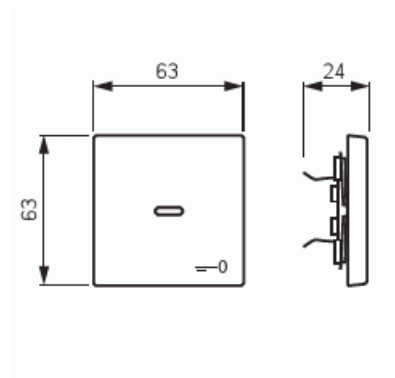

Product Card

Vippa, 1-pol/trapp/kors, "nyckel", lins, Pure Ädelstål

Vippa

Vippa, 1-pol/trapp/kors, "nyckel", lins, Pure Ädelstål

Type: 1789 TR-866

EI-Number: 1817757

Product ID: 2CKA001751A2960

GTIN: 4011395086131

1-vägs vippa för alla strömställarinsatser med 1-vippa. Lämpar sig för öppning planerad för 1-vägs apparat i täckram. Kan installeras inomhus i torra utrymmen. Tillverkad av rostfritt stål. Ytan är blank och lätt att hålla ren. Rengöring med vanliga milda tvättmedel för hushåll. Användning av starka lösningsmedel bör undvikas.

Technical specification

Classification

Lämplig för skyddsklass (IP): IP20

Packing

Package: 1/10/100/2800

Unit: PCS

ETIM Data

Modell/Utförande: Enkel vippa

Prägling/Indikering: Symbol "Nyckel/Dörr"

Scanable symbol / barrier free: No

Användning: Omkopplare/tryckknapp

Product Card

Vippa, 1-pol/trapp/kors, "nyckel", lins, Pure Ädelstål

Lämplig för beröringssensor för bussystem:	No
Typ av fastsättning:	Klämmontering
Övervakningsfönster/ljusuttag:	No
Material:	Metall
Materialkvalitet:	Rostfritt stål
Halogenfri:	No
Ytskydd:	Obehandlad
Typ av yta:	Matt
Anti-bakteriell:	No
Färg:	Rostfritt stål
Med tryckbar etikett:	No
Med utbytbar lins/symbol:	No
Slagtålighet (IK):	IK03
Bredd:	63 mm
Höjd:	63 mm
Djup:	20 mm