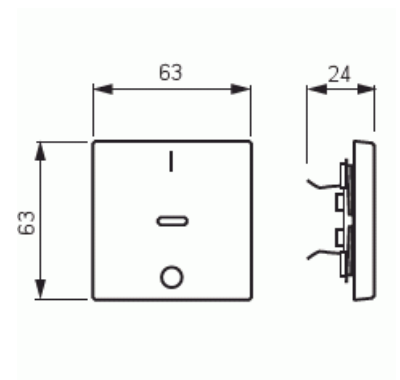

Product Card

Vippa, med rött lins, "1/0", Pure Ädelstål

Vippa

Vippa, med rött lins, "1/0", Pure Ädelstål

Type: 1788-866

EI-Number: 1817755

Product ID: 2CKA001751A2961

GTIN: 4011395086322

1-vägs vippa för alla strömställarinsatser med 1-vippa. Lämpar sig för öppning planerad för 1-vägs apparat i täckram. Kan installeras inomhus i torra utrymmen. Tillverkad av rostfritt stål. Ytan är blank och lätt att hålla ren. Rengöring med vanliga milda tvättmedel för hushåll. Användning av starka lösningsmedel bör undvikas.

Technical specification

Classification

Lämplig för skyddsklass (IP):	IP20
-------------------------------	------

Packing

Package:	1/10/100/2800
Unit:	PCS

ETIM Data

Modell/Utförande:	Enkel vippa
Prägling/Indikering:	Symbol "0"
Scanable symbol / barrier free:	No
Användning:	Omkopplare/tryckknapp

Product Card

Vippa, med rött lins, "1/0", Pure Ädelstål

Lämplig för beröringssensor för bussystem:	No
Typ av fastsättning:	Klämmontering
Övervakningsfönster/ljusuttag:	No
Material:	Metall
Materialkvalitet:	Rostfritt stål
Halogenfri:	No
Ytskydd:	Obehandlad
Typ av yta:	Matt
Anti-bakteriell:	No
Färg:	Rostfritt stål
Med tryckbar etikett:	No
Med utbytbar lins/symbol:	No
Slagtålighet (IK):	IK03
Bredd:	63 mm
Höjd:	63 mm
Djup:	20 mm