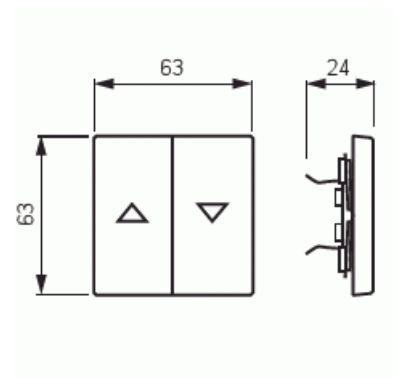

Vippa

Vippa, Impressivo, Jalusi, Pure Ädelstål

Type: 1785 JA-866**EI-Number:** 1817759**Product ID:** 2CKA001751A2964**GTIN:** 4011395086681

1-vägs vippa för alla strömställarinsatser med 1-vippa. Lämpar sig för öppning planerad för 1-vägs apparat i täckram. Kan installeras inomhus i torra utrymmen. Tillverkad av rostfritt stål. Ytan är blank och lätt att hålla ren. Rengöring med vanliga milda tvättmedel för hushåll. Användning av starka lösningsmedel bör undvikas.

Technical specification

Classification

Lämplig för skyddsklass (IP):	IP20
-------------------------------	------

Packing

Package:	1/10/100/2800
----------	---------------

Unit:	PCS
-------	-----

ETIM Data

Modell/Utförande:	Tvådelad vippa
-------------------	----------------