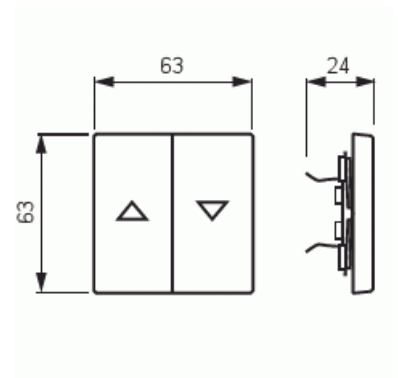

Vippa

Vippa, Impressivo, Jalusi, vit matt

Type: 1785 JA-884

Product ID: 2CKA001751A3022

GTIN: 4011395129173

1-vägs vippa för alla strömställarinsatser med 1-vippa. Lämpar sig för öppning planerad för 1-vägs apparat i täckram. Kan installeras inomhus i torra utrymmen. Materialet målad plast. Ytan är blank och lätt att hålla ren. Rengöring med vanliga milda tvättmedel för hushåll. Användning av starka lösningsmedel bör undvikas.

Technical specification

Classification

Lämplig för skyddsklass (IP):	IP20
-------------------------------	------

Packing

Package:	1
Unit:	PCS

ETIM Data

Modell/Utförande:	Tvådelad vippa
Prägling/Indikering:	Symbol "Pilar"
Scanable symbol / barrier free:	No
Användning:	Persienn