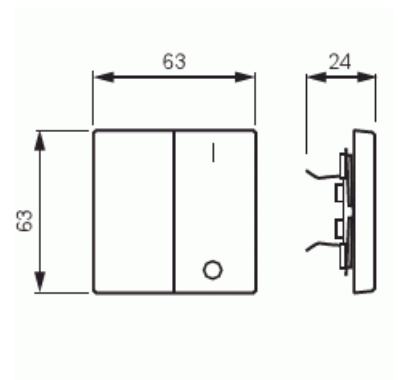

1-vägs vippa för alla strömställarinsatser med 1-vippa. Lämpar sig för öppning planerad för 1-vägs apparat i täckram. Kan installeras inomhus i torra utrymmen. Materialet målad plast. Ytan är blank och lätt att hålla ren. Rengöring med vanliga milda tvättmedel för hushåll. Användning av starka lösningsmedel bör undvikas.

Technical specification

Classification

Lämplig för skyddsklass (IP): IP20

Packing

Package: 1

Unit: PCS

ETIM Data

Modell/Utförande: Tvådelad vippa