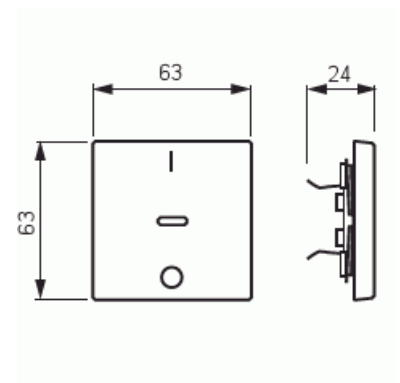

Product Card

Vippa, med röd lins, "1/0", svart matt

Vippa

Vippa, med röd lins, "1/0", svart matt

Type: 1788-885

EI-Number: 1815323

Product ID: 2CKA001751A3042

GTIN: 4011395129760

1-vägs vippa för alla strömställarinsatser med 1-vippa. Lämpar sig för öppning planerad för 1-vägs apparat i täckram. Kan installeras inomhus i torra utrymmen. Materialet målad plast. Ytan är blank och lätt att hålla ren. Rengöring med vanliga milda tvättmedel för hushåll. Användning av starka lösningsmedel bör undvikas.

Technical specification

Classification

Lämplig för skyddsklass (IP):	IP20
-------------------------------	------

Packing

Package:	1
Unit:	PCS

ETIM Data

Modell/Utförande:	Enkel vippa
Prägling/Indikering:	Symbol "0"
Scanable symbol / barrier free:	No
Användning:	Omkopplare/tryckknapp

Product Card

Vippa, med röd lins, "1/0", svart matt

Lämplig för beröringssensor för bussystem:	No
Typ av fastsättning:	Klämmontering
Övervakningsfönster/ljusuttag:	No
Material:	Plast
Materialkvalitet:	Termoplast
Halogenfri:	No
Ytskydd:	Lackerad
Typ av yta:	Matt
Anti-bakteriell:	No
Färg:	Svart
RAL-nummer (liknande):	9005
Med tryckbar etikett:	No
Med utbytbar lins/symbol:	No
Slagtålighet (IK):	IK03
Bredd:	63 mm
Höjd:	63 mm
Djup:	20 mm